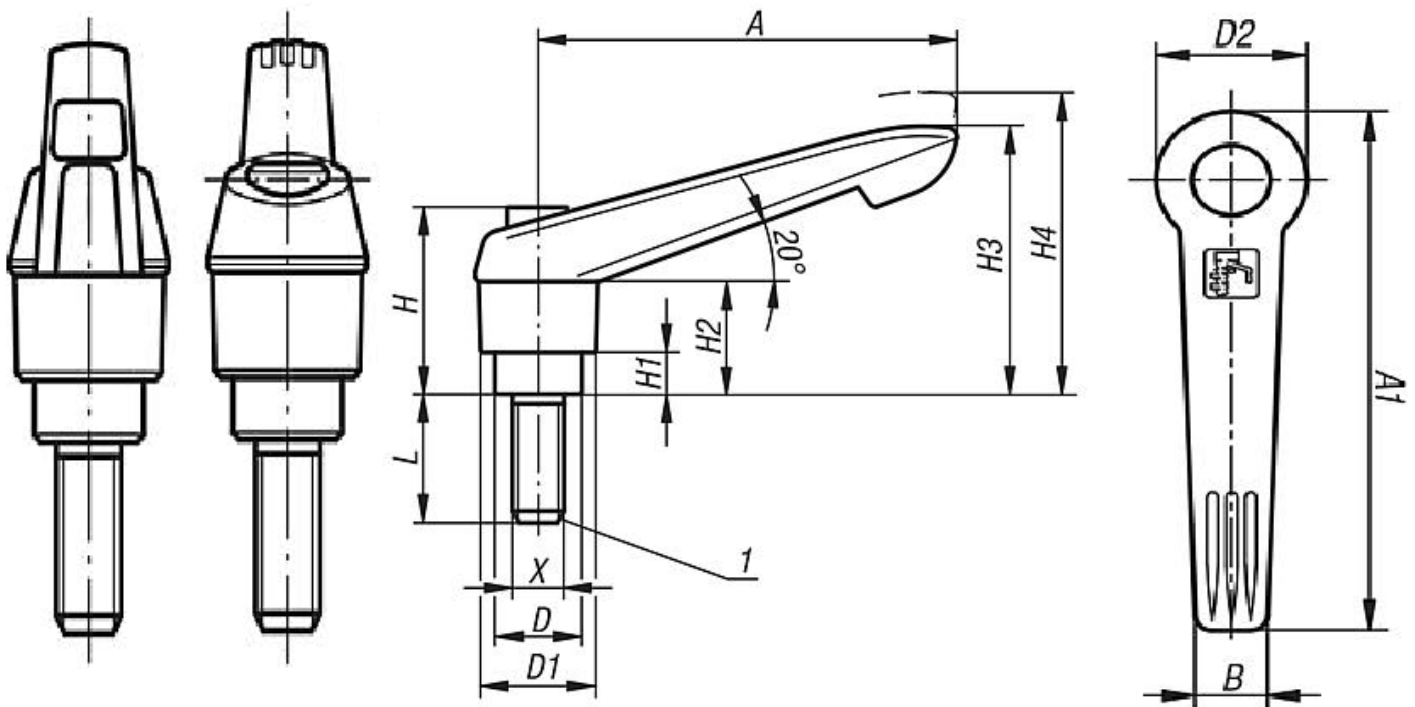

Рычаги с наружной резьбой из нержавеющей стали и пластика

Материал:

Рукоятка из пластмассы, усиленной стекловолокном, с зубчатым колесом, выполненным литьем под давлением из цинкового сплава.

Нажимная кнопка из пластмассы (POM).

Остальные части из нержавеющей стали 1.4305.

Исполнение:

Стальные части без покрытия.

Цвета ручек (на выбор): черно-серая зажимная рукоятка с ярко-красной нажимной кнопкой, оранжевая и ярко-красная зажимная рукоятка с черно-серой нажимной кнопкой.