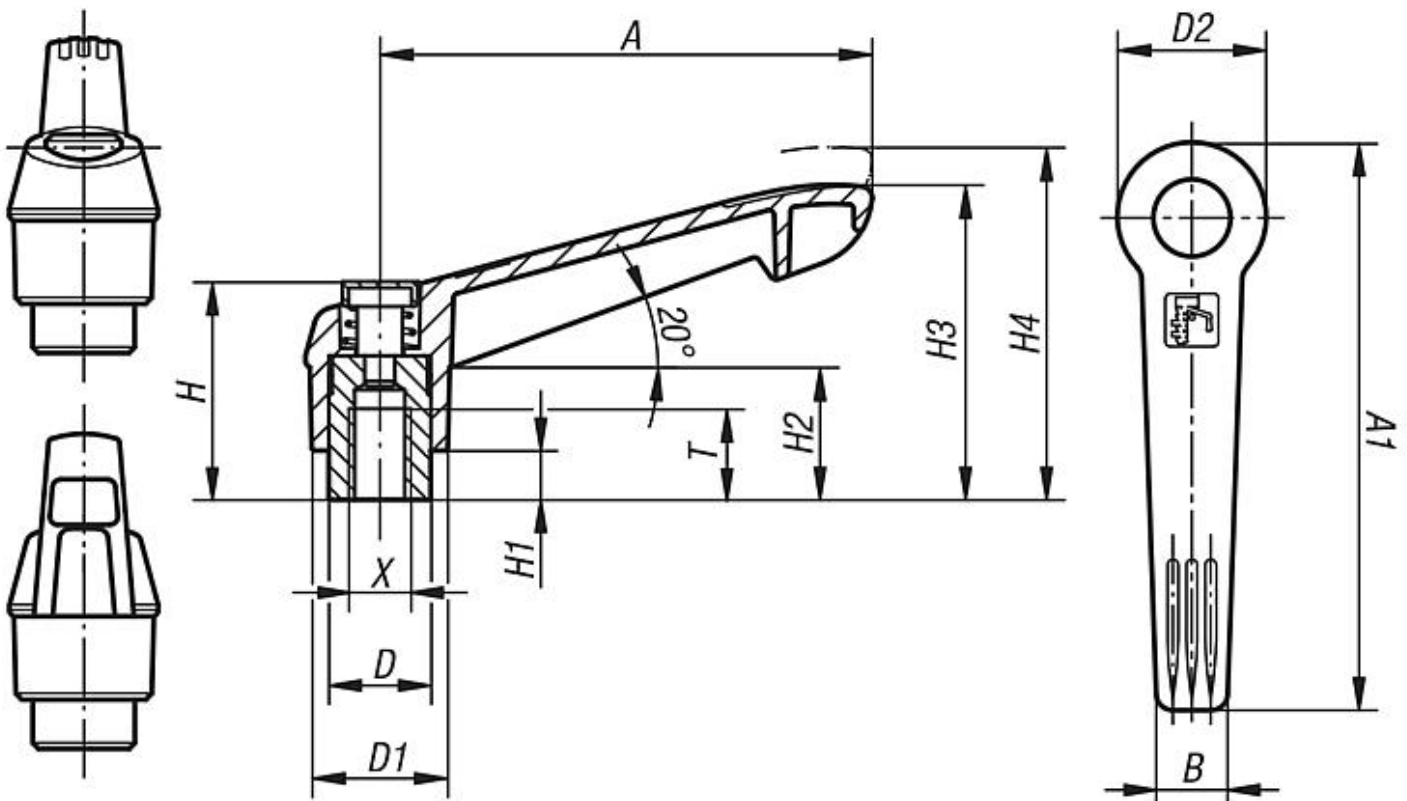

Рычаги со внутренней резьбой из нержавеющей стали и пластика

Материал:

Рукоятка из пластмассы, усиленной стекловолокном, с зубчатым колесом, выполненным литьем под давлением из цинкового сплава.

Нажимная кнопка из пластмассы (POM).

Остальные части из нержавеющей стали 1.4305.

Исполнение:

Стальные части без покрытия.

Цвета ручек (на выбор): черно-серая зажимная рукоятка с ярко-красной нажимной кнопкой, оранжевая и ярко-красная зажимная рукоятка с черно-серой нажимной кнопкой.