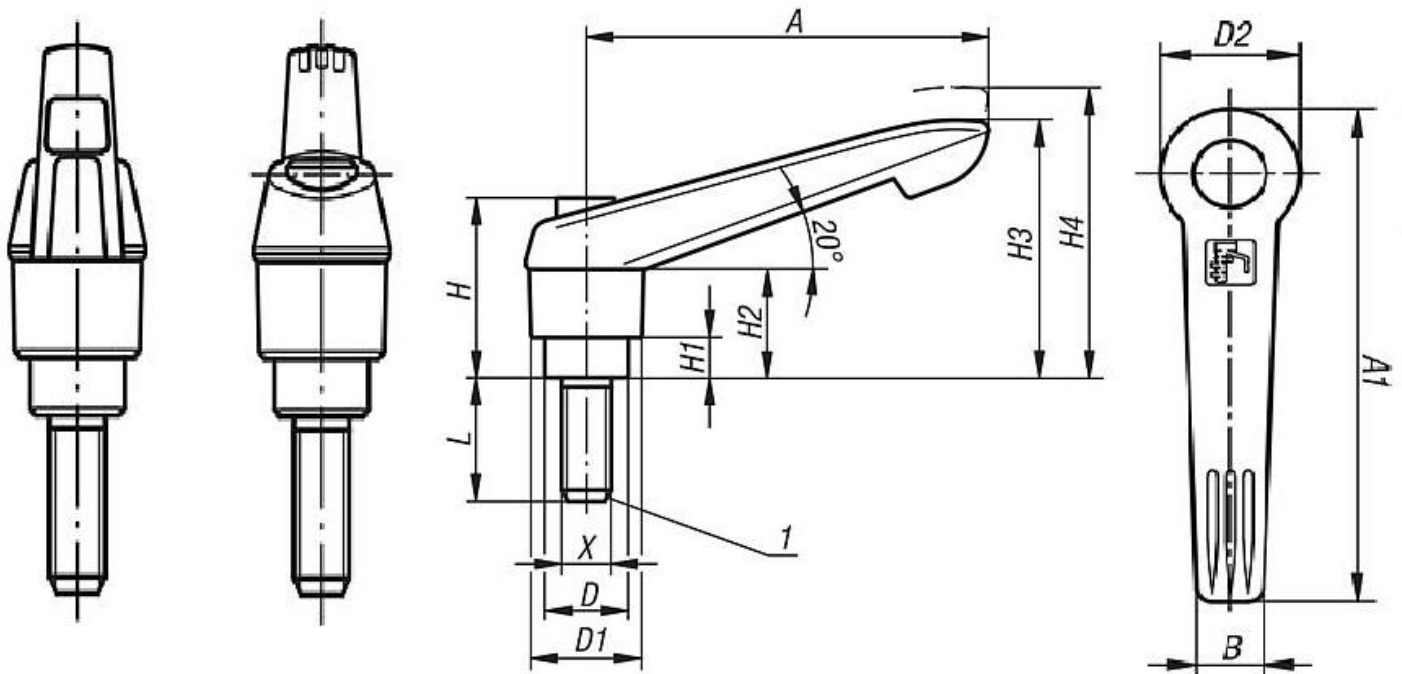

Рычаги с наружной резьбой из пластика с нажимной кнопкой

Материал:

Рукоятка из пластмассы, усиленной стекловолокном, с зубчатым колесом, выполненным литьем из цинкового сплава.

Нажимная кнопка из пластмассы (ПФЛ).

Остальные детали из стали класса прочности 5.8.

Исполнение:

Стальные части воронёные.

Варианты цветов: черно-серая зажимная рукоятка с ярко красной нажимной кнопкой, оранжевая и ярко-красная зажимная рукоятка с черно-серой нажимной кнопкой.