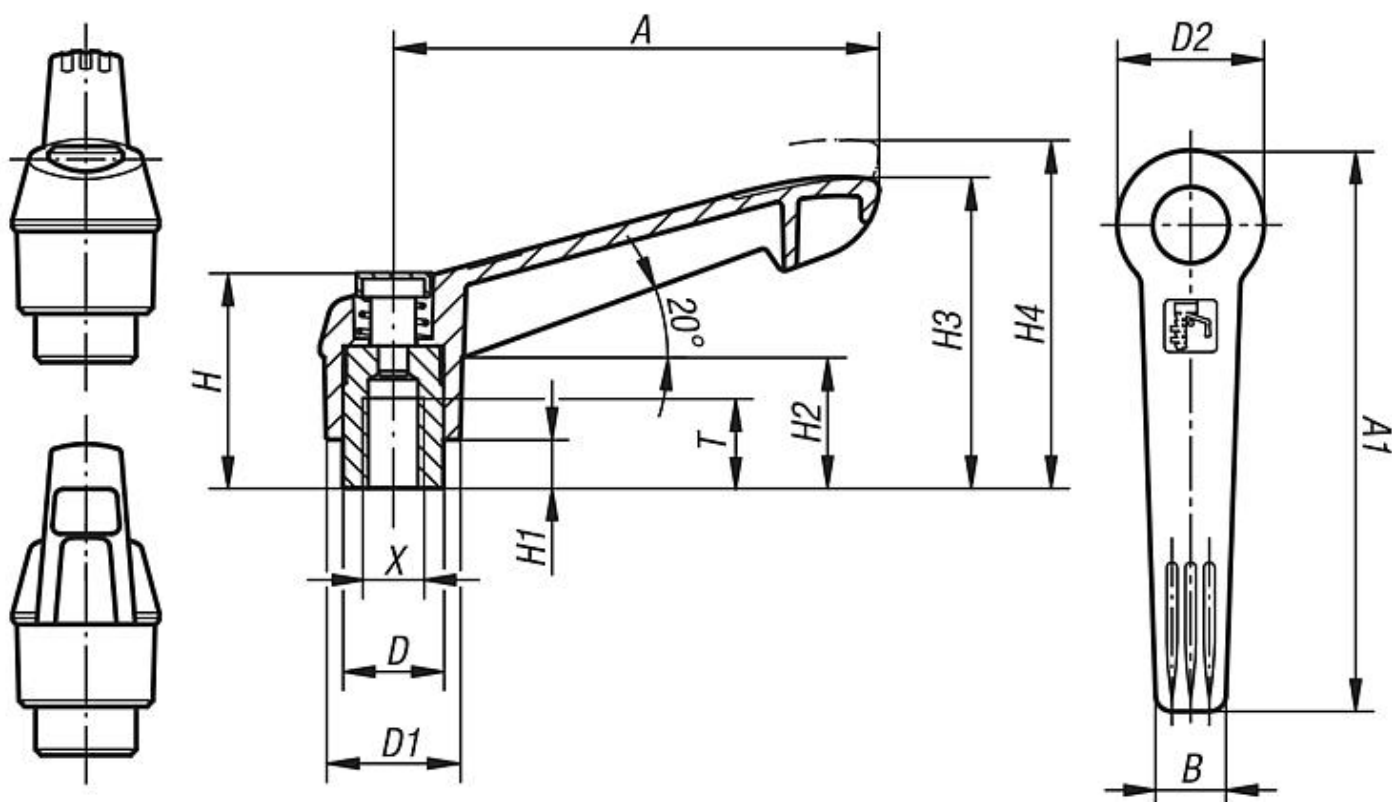

Рычаги со внутренней резьбой из пластика с нажимной кнопкой

Материал:

Рукоятка из пластмассы, усиленной стекловолокном, с зубчатым колесом, выполненным литьем из цинкового сплава.

Нажимная кнопка из пластмассы (ПФЛ).

Остальные детали из стали класса прочности 5.8.

Исполнение:

Стальные части воронёные.

Варианты цветов (на выбор): черно-серая зажимная рукоятка с ярко-красной нажимной кнопкой, оранжевая и ярко-красная зажимная рукоятка с черно-серой нажимной кнопкой.