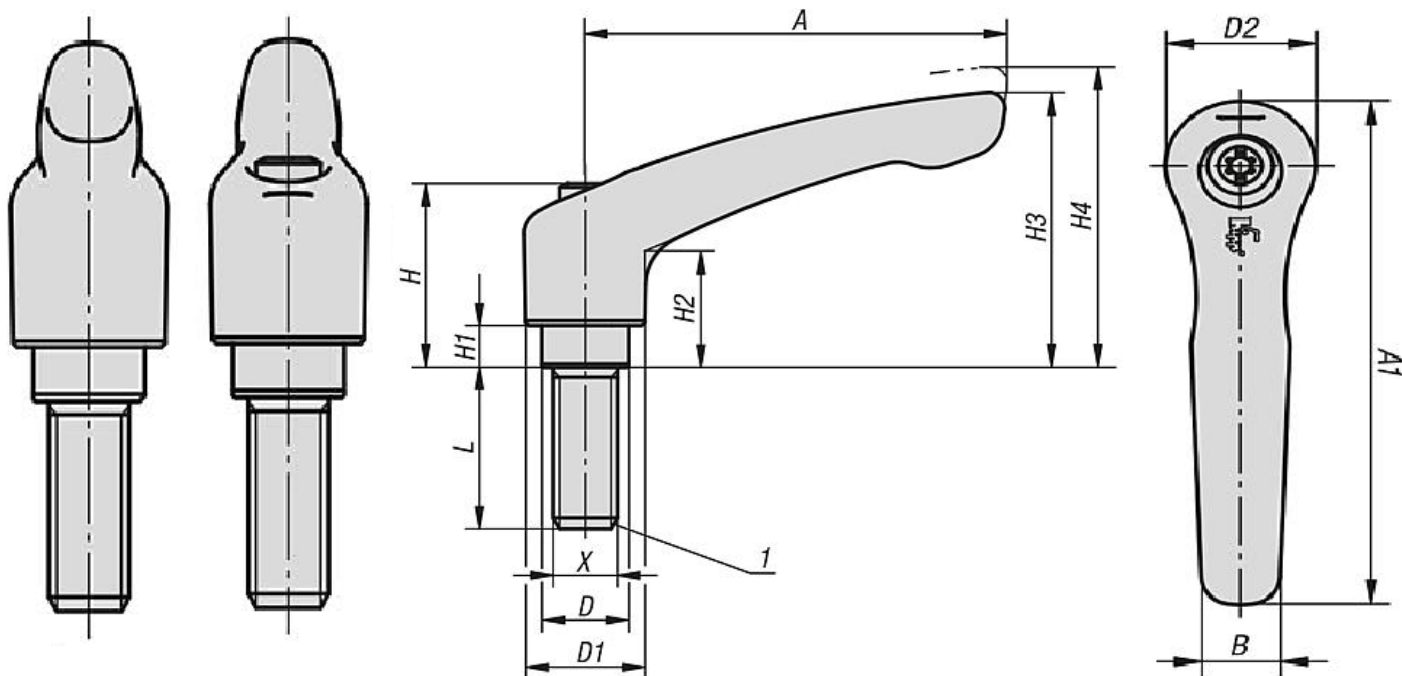

Рычаги с наружной резьбой из стали

Материал:

Рукоятка из стали 1.0401.

Остальные части из стали с коэффициентом прочности 5.8.

Исполнение:

Рукоятка с полимерным покрытием с микроструктурой черного, или красного RAL 3003 цветов.

Стальные части вороненые.

№	Цвет	Размер	X	D	D1	D2	H	H1	H2	H3	H4	A	A1	B	Число зубьев	L
1	Черный	1	M5	10	13	14	24,5	4	14,5	31	34	40	47	7	16	10
2	Черный	1	M5	10	13	14	24,5	4	14,5	31	34	40	47	7	16	15
3	Черный	1	M5	10	13	14	24,5	4	14,5	31	34	40	47	7	16	20
4	Черный	1	M5	10	13	14	24,5	4	14,5	31	34	40	47	7	16	25
5	Черный	1	M5	10	13	14	24,5	4	14,5	31	34	40	47	7	16	30
6	Черный	1	M5	10	13	14	24,5	4	14,5	31	34	40	47	7	16	35
7	Черный	1	M5	10	13	14	24,5	4	14,5	31	34	40	47	7	16	40
8	Черный	1	M5	10	13	14	24,5	4	14,5	31	34	40	47	7	16	45
9	Черный	1	M5	10	13	14	24,5	4	14,5	31	34	40	47	7	16	50
10	Черный	1	M6	10	13	14	24,5	4	14,5	31	34	40	47	7	16	10
11	Черный	1	M6	10	13	14	24,5	4	14,5	31	34	40	47	7	16	15
12	Черный	1	M6	10	13	14	24,5	4	14,5	31	34	40	47	7	16	20
13	Черный	1	M6	10	13	14	24,5	4	14,5	31	34	40	47	7	16	25
14	Черный	1	M6	10	13	14	24,5	4	14,5	31	34	40	47	7	16	30