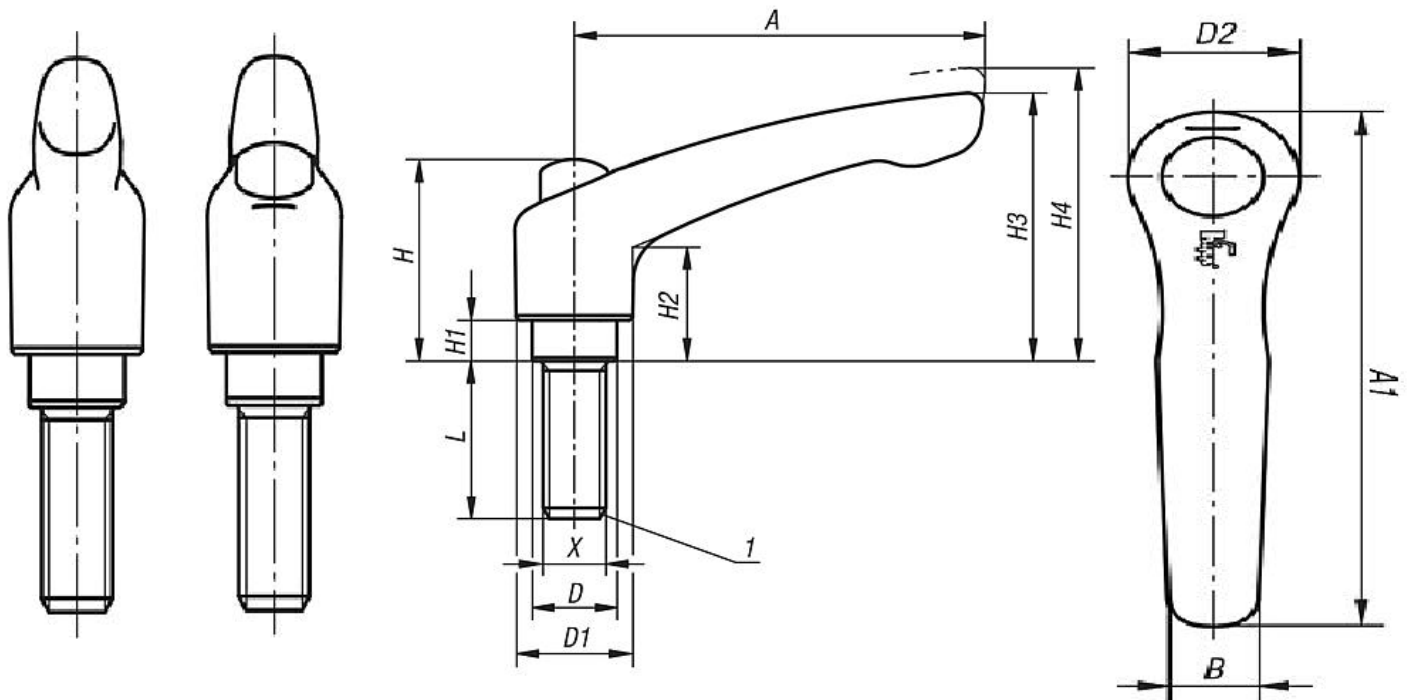

## Рычаги с наружной резьбой из цинка с колпачком

**Материал:**

Рукоятка из цинкового литья согласно DIN EN 12844.

Стальные части с коэффициентом прочности 5.8.

Защитный колпачок из нержавеющей стали 1.4305.

**Исполнение:**

Рукоятка с полимерным покрытием цветов: черный или оранжевый.

Стальные части воронёные.

Защитный колпачок без покрытия.

№	Раз мер	Цвет основы	X	L	D	D1	D2	B	A	A1	H	H1	H2	H3	H4	Число зубье в
1	2	Чёрный	M6	15	13,5	18,5	19	9,5	65	74,5	32	6,5	17,5	42,5	45,5	20
2	2	Оранжевый	M6	15	13,5	18,5	19	9,5	65	74,5	32	6,5	17,5	42,5	45,5	20
3	2	Чёрный	M6	20	13,5	18,5	19	9,5	65	74,5	32	6,5	17,5	42,5	45,5	20
4	2	Оранжевый	M6	20	13,5	18,5	19	9,5	65	74,5	32	6,5	17,5	42,5	45,5	20
5	2	Чёрный	M6	25	13,5	18,5	19	9,5	65	74,5	32	6,5	17,5	42,5	45,5	20
6	2	Оранжевый	M6	25	13,5	18,5	19	9,5	65	74,5	32	6,5	17,5	42,5	45,5	20
7	2	Чёрный	M6	30	13,5	18,5	19	9,5	65	74,5	32	6,5	17,5	42,5	45,5	20
8	2	Оранжевый	M6	30	13,5	18,5	19	9,5	65	74,5	32	6,5	17,5	42,5	45,5	20
9	2	Чёрный	M6	35	13,5	18,5	19	9,5	65	74,5	32	6,5	17,5	42,5	45,5	20
10	2	Оранжевый	M6	35	13,5	18,5	19	9,5	65	74,5	32	6,5	17,5	42,5	45,5	20
11	2	Чёрный	M6	40	13,5	18,5	19	9,5	65	74,5	32	6,5	17,5	42,5	45,5	20
12	2	Оранжевый	M6	40	13,5	18,5	19	9,5	65	74,5	32	6,5	17,5	42,5	45,5	20